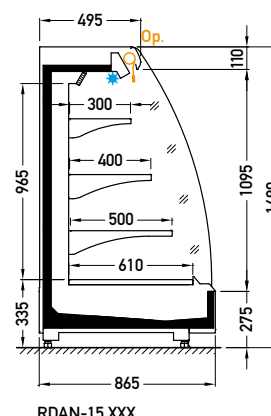

**Przekroje:**

**DBS** – drzwi i podwójna, gięta i przesuwana (w boki)  
**DDS** – drzwi i podwójna, prosta i przesuwana (w boki)  
**XXX** – brak oszkleń

**Dodatkowe opcje**

**Inne moduły:**

<b>BSA</b>	NZ180
<b>DBS</b>	1250 1875 2500 3750
<b>DDS XXX</b>	1250 1875 2150 2500 3750