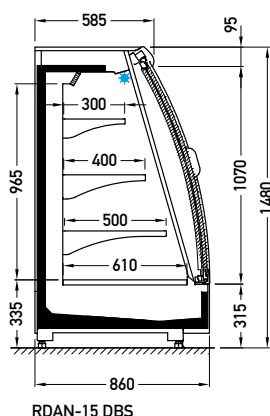

**Przekroje:**

**DBS** – drzwi i podwójna, gięta i przesuwana (w boki)  
**DDS** – drzwi i podwójna, prosta i przesuwana (w boki)  
**XXX** – brak oszkleń

**Dodatkowe opcje**

**Inne moduły:**

<b>BSA</b>	NZ180
<b>DBS</b>	1250 1875 2500 3750
<b>DDS XXX</b>	1250 1875 2150 2500 3750