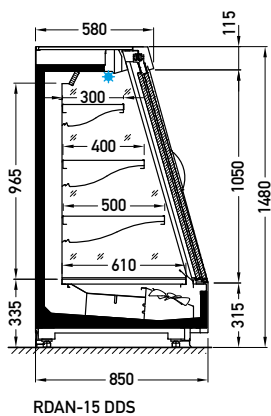

**Przekroje:**

**DBS** – drzwi i podwójna, gięta i przesuwana (w boki)  
**DDS** – drzwi i podwójna, prosta i przesuwana (w boki)  
**XXX** – brak oszkleń

**Dodatkowe opcje**

**Inne moduły:**

<b>BSA</b>	NZ180
<b>DBS</b>	1250 1875 2500 3750
<b>DDS XXX</b>	1250 1875 2150 2500 3750