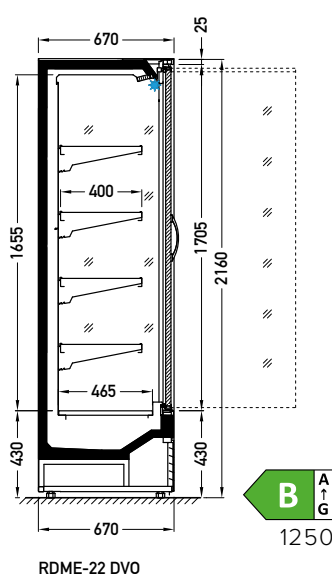

Medium RDME-22

DVO | DDS | BSA

CECHY STANDARDOWE

- temperatura pracy urządzenia: od 0°C do 2°C dla DVO/DDS; od 2°C do 6°C dla BSA
- czynnik chłodniczy: R290
- odmrażanie naturalne
- automatyczne odparowanie skroplin
- sterownik elektroniczny – temperatura wyświetlana na sterowniku
- powierzchnia ekspozycyjna: blacha ocynkowana, malowana proszkowo na kolor biały (RAL 9003)
- 4 rzędy półek zawieszanych, na półkach zawieszanych i na wlocie powietrza listwy cenowe 39 mm
- oświetlenie – górne LEDit, barwa NW-4
- kolorystyka cokołu czarny (RAL 9005)
- dla wersji BSA roleta mechaniczna

OPCJE

- boki

Medium RDME-22 2500 BSA

DVO – drzwi i podwójna, prosta, High-Vision i otwierane
DDS – drzwi i podwójna, prosta i przesuwana (w boki)
BSA – szyba niska lub burta i pojedyncza, prosta i nieruchoma

INNE MODUŁY

Model	0900	1250	1600	1875	2500
BSA					
DVO					
DDS					