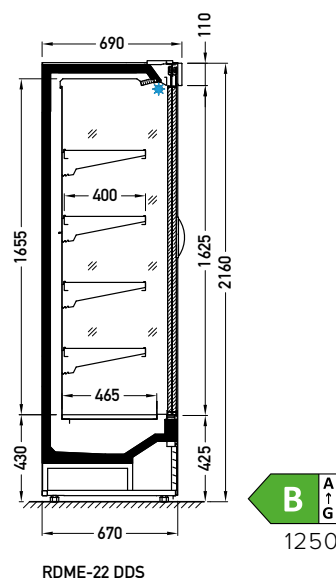

Medium RDME-22

DVO | DDS | BSA

CECHY STANDARDOWE

- temperatura pracy urządzenia: od 0°C do 2°C dla DVO/DDS; od 2°C do 6°C dla BSA
- czynnik chłodniczy: R290
- odmrażanie naturalne
- automatyczne odparowanie skroplin
- sterownik elektroniczny – temperatura wyświetlana na sterowniku
- powierzchnia ekspozycyjna: blacha ocynkowana, malowana proszkowo na kolor biały (RAL 9003)
- 4 rzędy półek zawieszanych, na półkach zawieszanych i na wlocie powietrza listwy cenowe 39 mm
- oświetlenie – górne LEDit, barwa NW-4
- kolorystyka cokołu czarny (RAL 9005)
- dla wersji BSA roleta mechaniczna

OPCJE

- boki

Medium RDME-22 2500 BSA

DVO – drzwi i podwójna, prosta, High-Vision i otwierane
DDS – drzwi i podwójna, prosta i przesuwana (w boki)
BSA – szyba niska lub burta i pojedyncza, prosta i nieruchoma

INNE MODUŁY

Model	0900	1250	1600	1875	2500
BSA					
DVO					
DDS					