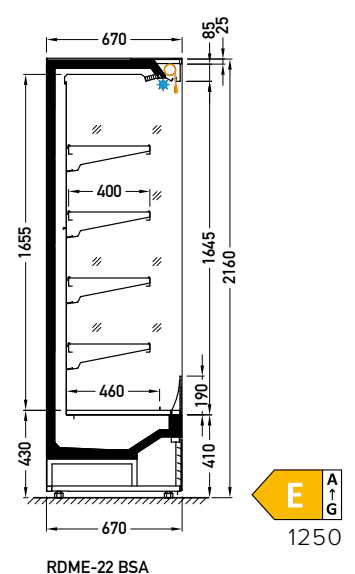

Medium RDME-22

DVO | DDS | BSA

CECHY STANDARDOWE

- temperatura pracy urządzenia: od 0°C do 2°C dla DVO/DDS; od 2°C do 6°C dla BSA
- czynnik chłodniczy: R290
- odmrażanie naturalne
- automatyczne odparowanie skroplin
- sterownik elektroniczny – temperatura wyświetlana na sterowniku
- powierzchnia ekspozycyjna: blacha ocynkowana, malowana proszkowo na kolor biały (RAL 9003)
- 4 rzędy półek zawieszanych, na półkach zawieszanych i na wlocie powietrza listwy cenowe 39 mm
- oświetlenie – górne LEDit, barwa NW-4
- kolorystyka cokołu czarny (RAL 9005)
- dla wersji BSA roleta mechaniczna

OPCJE

- boki

Medium RDME-22 2500 BSA

DVO – drzwi i podwójna, prosta, High-Vision i otwierane
DDS – drzwi i podwójna, prosta i przesuwana (w boki)
BSA – szyba niska lub burta i pojedyncza, prosta i nieruchoma

INNE MODUŁY

Model	0900	1250	1600	1875	2500
BSA					
DVO					
DDS					