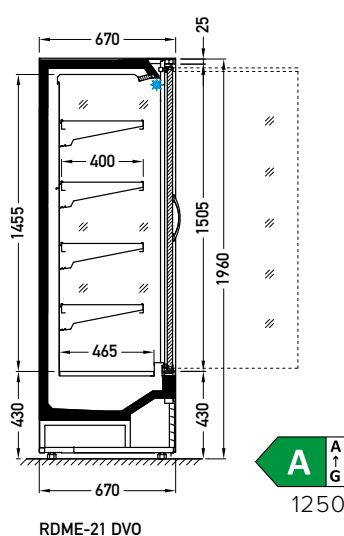

OPCJE

- boki

DVO – drzwi i podwójna, prosta, High-Vision i otwierane
 DDS – drzwi i podwójna, prosta i przesuwana (w boki)
 BSA – szyba niska lub burta i pojedyncza, prosta i nieruchoma

Medium RDME-21 2500 DVO

DOSTĘPNE MODUŁY

DDS	DVO	1250	1875	2500	
BSA		0900	1250	1875	2500