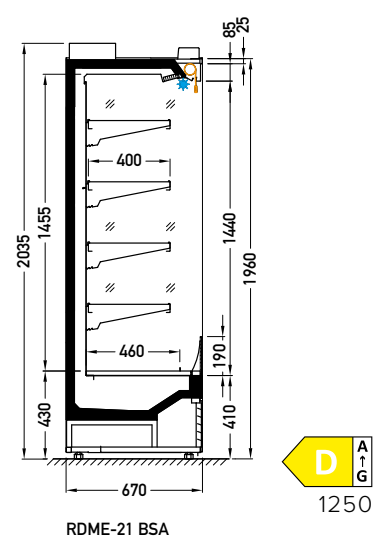

Medium RDME-21

DVO | DDS | BSA

CECHY STANDARDOWE:

- temperatura pracy urządzenia: od 0°C do 2°C dla DVO/DDS, od 2°C do 4°C dla BSA
- czynnik chłodniczy: R290
- odmrażanie naturalne
- automatyczne odparowanie skroplin
- sterownik elektroniczny – temperatura wyświetlana na sterowniku
- wentylatory energooszczędne
- powierzchnia ekspozycyjna: blacha ocynkowana, malowana proszkowo na kolor biały (RAL 9003)
- 4 rzędy półek zawieszanych, na półkach zawieszanych i na wlocie powietrza listwy cenowe 39 mm
- oświetlenie – górne LEDit, barwa NW-4
- kolorystyka cokołu czarny (RAL 9005)
- dla wersji BSA roleta mechaniczna

OPCJE

- boki

DVO – drzwi i podwójna, prosta, High-Vision i otwierane
 DDS – drzwi i podwójna, prosta i przesuwana (w boki)
 BSA – szyba niska lub burta i pojedyncza, prosta i nieruchoma

Medium RDME-21 2500 DVO

DOSTĘPNE MODUŁY

DDS	DVO	1250	1875	2500	
BSA		0900	1250	1875	2500