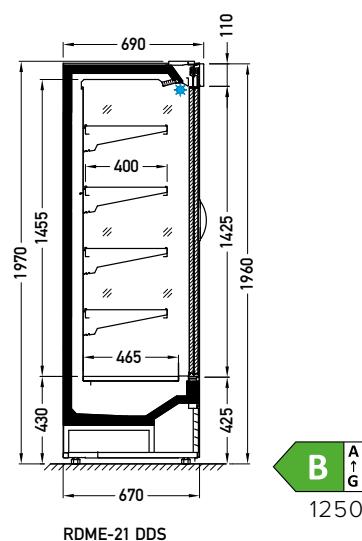

Medium RDME-21

DVO | DDS | BSA

CECHY STANDARDOWE:

- temperatura pracy urządzenia: od 0°C do 2°C dla DVO/DDS, od 2°C do 4°C dla BSA
- czynnik chłodniczy: R290
- odmrażanie naturalne
- automatyczne odparowanie skroplin
- sterownik elektroniczny – temperatura wyświetlana na sterowniku
- wentylatory energooszczędne
- powierzchnia ekspozycyjna: blacha ocynkowana, malowana proszkowo na kolor biały (RAL 9003)
- 4 rzędy półek zawieszanych, na półkach zawieszanych i na wlocie powietrza listwy cenowe 39 mm
- oświetlenie – górne LEDit, barwa NW-4
- kolorystyka cokołu czarny (RAL 9005)
- dla wersji BSA roleta mechaniczna

OPCJE

- boki

DVO – drzwi i podwójna, prosta, High-Vision i otwierane
 DDS – drzwi i podwójna, prosta i przesuwana (w boki)
 BSA – szyba niska lub burta i pojedyncza, prosta i nieruchoma

Medium RDME-21 2500 DVO

DOSTĘPNE MODUŁY

DDS	DVO	1250	1875	2500	
BSA		0900	1250	1875	2500