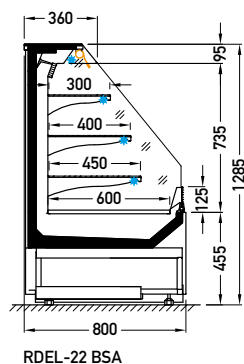

DOSTĘPNE MODUŁY

0600 0900 1400