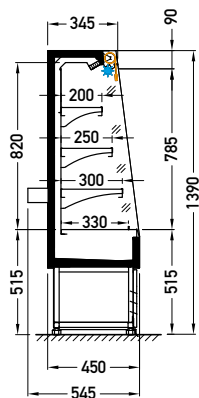

Atlanta RDAT-30 XXX

CECHY STANDARDOWE:

- temperatura pracy urządzenia: od 2°C do 4°C
- czynnik chłodniczy: R290
- odmrażanie naturalne
- automatyczne odparowanie skroplin
- sterownik elektroniczny – temperatura wyświetlana na sterowniku
- powierzchnia ekspozycyjna: blacha ocynkowana, malowana proszkowo na kolor biały (RAL 9003)
- 3 rzędy półek zawieszanych, na półkach zawieszanych i na wlocie powietrza listwy cenowe 39 mm
- oświetlenie – górne LEDi, barwa NW-4
- kolorystyka cokołu czarny (RAL 9005)
- boki zintegrowane (pleksi)
- roleta mechaniczna

Atlanta RDAT-30 0980 XXX

XXX – brak oszklenia

RDAT-30

INNE MODUŁY

0980