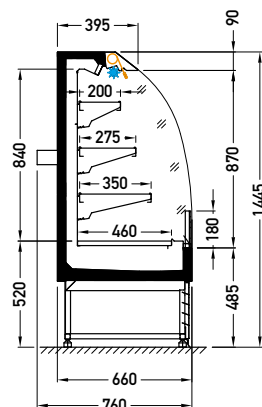

Atlanta RDAT-20 BSA

CECHY STANDARDOWE

- temperatura pracy urządzenia: od 0°C do 2°C
- czynnik chłodniczy: R290
- odmrażanie naturalne
- automatyczne odparowanie skroplin
- sterownik elektroniczny – temperatura wyświetlana na sterowniku
- powierzchnia ekspozycyjna: blacha ocynkowana, malowana proszkowo na kolor biały (RAL 9003)
- 3 rzędy półek zawieszanych, na półkach zawieszanych i na wlocie powietrza listwy cenowe 39 mm
- oświetlenie – górne LEDit, barwa NW-4
- kolorystyka cokołu czarny (RAL 9005)
- boki zintegrowane (pleksi)
- roleta mechaniczna

Atlanta RDAT-20 2500 BSA

BSA – szafka niska lub burta | pojedyncza, prosta | nieruchoma

RDAT-20 BSA

DOSTĘPNE MODUŁY

0880 1180 1875 2500
0580G