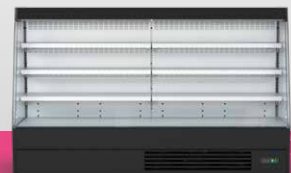

RDAL-N5 BSA

1250

RDAL-N5 DDS

2500

RDAL-N5 DVO

2500

CECHY STANDARDOWE

- temperatura pracy urządzenia: od 0°C do 2°C
- odmrażanie naturalne
- automatyczne odparowanie kropli
- sterownik elektroniczny – temperatura wyświetlana na sterowniku
- powierzchnia ekspozycyjna: blacha ocynkowana, malowana proszkowo

- na kolor biały (RAL 9003)
- 3 rzędy półek zawieszanych, na półkach zawieszanych i na wlocie powietrza listwy cenowe 39 mm
- oświetlenie – górne LEDit
- kolorystyka cokołu czarny (RAL 9005)
- w wersji BSA roleta mechaniczna

OPCJE

- boki
- oświetlenie pionowe LEDit (DDS, DVO)
- oświetlenie pod półkami LEDit
- odbojnik

BSA – szyba niska, burta | pojedyncza, prosta | nieruchoma
 DDS – drzwi | podwójna, prosta | przesuwana (w boki)
 DVO – drzwi | podwójna, prosta | otwierane

DOSTĘPNE MODUŁY	BSA	DDS	DVO
	1250	1875	2500
	1250	1875	2500
	1250	1875	2500