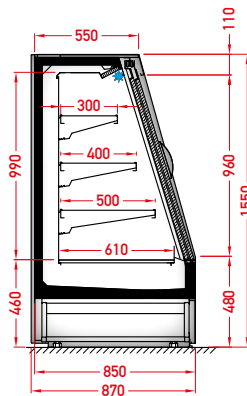

RDAL-N5 BSA

1250

RDAL-N5 DDS

2500

RDAL-N5 DVO

2500

CECHY STANDARDOWE

- temperatura pracy urządzenia: od 0°C do 2°C
- odmrażanie naturalne
- automatyczne odparowanie kropli
- sterownik elektroniczny – temperatura wyświetlana na sterowniku
- powierzchnia ekspozycyjna: blacha ocynkowana, malowana proszkowo

- na kolor biały (RAL 9003)
- 3 rzędy półek zawieszanych, na półkach zawieszanych i na wlocie powietrza listwy cenowe 39 mm
- oświetlenie – górne LEDit
- kolorystyka cokołu czarny (RAL 9005)
- w wersji BSA roleta mechaniczna