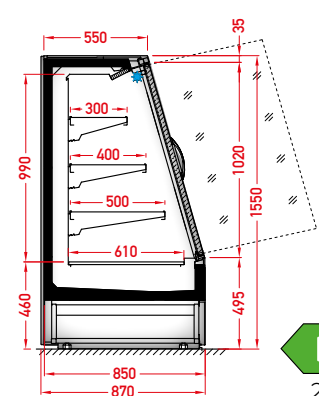

RDAL-N5 DVO

2500

CECHY STANDARDOWE

- temperatura pracy urządzenia: od 0°C do 2°C
- odmrażanie naturalne
- automatyczne odparowanie kropli
- sterownik elektroniczny – temperatura wyświetlana na sterowniku
- powierzchnia ekspozycyjna: blacha ocynkowana, malowana proszkowo

- na kolor biały (RAL 9003)
- 3 rzędy półek zawieszanych, na półkach zawieszanych i na wlocie powietrza listwy cenowe 39 mm
- oświetlenie – górne LEDit
- kolorystyka cokołu czarny (RAL 9005)
- w wersji BSA roleta mechaniczna

OPCJE

- boki
- oświetlenie pionowe LEDit (DDS, DVO)
- oświetlenie pod półkami LEDit
- odbojnik

BSA – szyba niska, burta | pojedyncza, prosta | nieruchoma
DDS – drzwi | podwójna, prosta | przesuwana (w boki)
DVO – drzwi | podwójna, prosta | otwierane

DOSTĘPNE MODUŁY	BSA	DDS	DVO
	1250	1875	2500
	1250	1875	2500
	1250	1875	2500