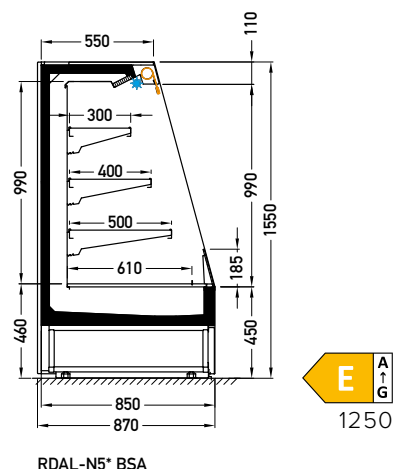

## CECHY STANDARDOWE:

- temperatura pracy urządzenia: od 0°C do 2°C
- czynnik chłodniczy: R290
- odmrażanie naturalne
- automatyczne odparowanie skroplin
- sterownik elektroniczny – temperatura wyświetlana na sterowniku
- powierzchnia ekspozycyjna: blacha ocynkowana, malowana proszkowo na kolor biały (RAL 9003)
- 3 rzędy półek zawieszanych, na półkach zawieszanych i na wlocie powietrza listwy cenowe 39 mm
- oświetlenie – górne LEDit, barwa NW-4
- kolorystyka cokołu czarny (RAL 9005)
- w wersji BSA roleta mechaniczna

## OPCJE

- boki

Atlanta RDAL-N5 2500 BSA

BSA – szyba niska lub burtka | pojedyncza, prosta | nieruchoma  
 DDS – drzwi | podwójna, prosta | przesuwana (w boki)

INNE MODUŁY

1250 1875 2500