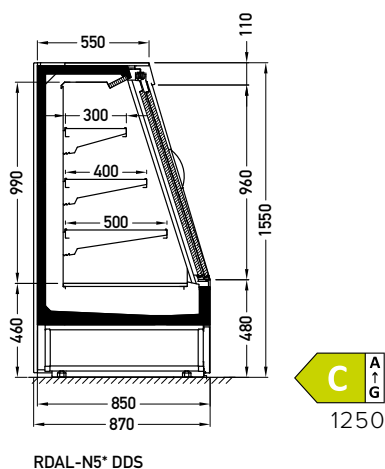

## CECHY STANDARDOWE:

- temperatura pracy urządzenia: od 0°C do 2°C
- czynnik chłodniczy: R290
- odmrażanie naturalne
- automatyczne odparowanie skroplin
- sterownik elektroniczny – temperatura wyświetlana na sterowniku
- powierzchnia ekspozycyjna: blacha ocynkowana, malowana proszkowo na kolor biały (RAL 9003)
- 3 rzędy półek zawieszanych, na półkach zawieszanych i na wlocie powietrza listwy cenowe 39 mm
- oświetlenie – górne LEDit, barwa NW-4
- kolorystyka cokołu czarny (RAL 9005)
- w wersji BSA roleta mechaniczna

## OPCJE

- boki

Atlanta RDAL-N5 2500 BSA

BSA – szyba niska lub burtka | pojedyncza, prosta | nieruchoma  
 DDS – drzwi | podwójna, prosta | przesuwana (w boki)

INNE MODUŁY

1250 1875 2500