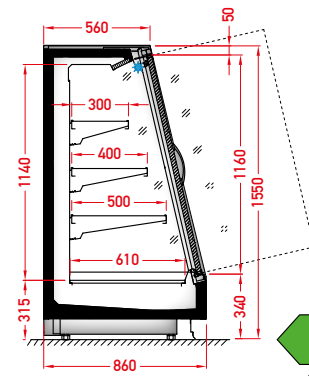

RDAD-N5 BSA

1250

RDAD-N5 DDS

2500

RDAD-N5 DVO

2500

CECHY STANDARDOWE

- temperatura pracy urządzenia: 0°C do 2°C
- odmrażanie naturalne
- 2 x sonda typu NTC
- spływy skroplin syfonowane
- powierzchnia ekspozycyjna: blacha ocynkowana, malowana proszkowo na kolor biały (RAL 9003)
- 3 rzędy półek zawieszanych, na półkach zawieszanych i na wlocie powietrza listwy cenowe 39 mm
- oświetlenie – górne LEDit
- kolorystyka cokolika – czarny (RAL 9005)
- dla wersji BSA roleta mechaniczna

OPCJE

- boki
- oświetlenie pionowe LEDit (DDS, DVO)
- oświetlenie pod półkami LEDit
- kontroler z elektronicznym zaworem rozprężnym
- odbojnik

BSA – szyba niska, burta | pojedyncza, prosta | nieruchoma
DDS – drzwi | podwójna, prosta | przesuwana (w boki)
DVO – drzwi | podwójna, prosta | otwierane