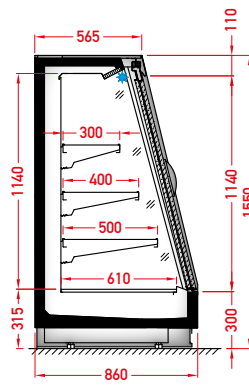

RDAD-N5 BSA

1250

RDAD-N5 DDS

2500

RDAD-N5 DVO

2500

CECHY STANDARDOWE

- temperatura pracy urządzenia: 0°C do 2°C
- odmrażanie naturalne
- 2 x sonda typu NTC
- spływy skroplin syfonowane
- powierzchnia ekspozycyjna: blacha ocynkowana, malowana proszkowo na kolor biały (RAL 9003)
- 3 rzędy półek zawieszanych, na półkach zawieszanych i na wlocie powietrza listwy cenowe 39 mm
- oświetlenie – górne LEDit
- kolorystyka cokolika – czarny (RAL 9005)
- dla wersji BSA roleta mechaniczna

OPCJE

- boki
- oświetlenie pionowe LEDit (DDS, DVO)
- oświetlenie pod półkami LEDit
- kontroler z elektronicznym zaworem rozprężnym
- odbojnik

BSA – szyba niska, burta | pojedyncza, prosta | nieruchoma
DDS – drzwi | podwójna, prosta | przesuwana (w boki)
DVO – drzwi | podwójna, prosta | otwierane

DOSTĘPNE MODUŁY	BSA	DDS	DVO	1250	1875	2150	2500	3750